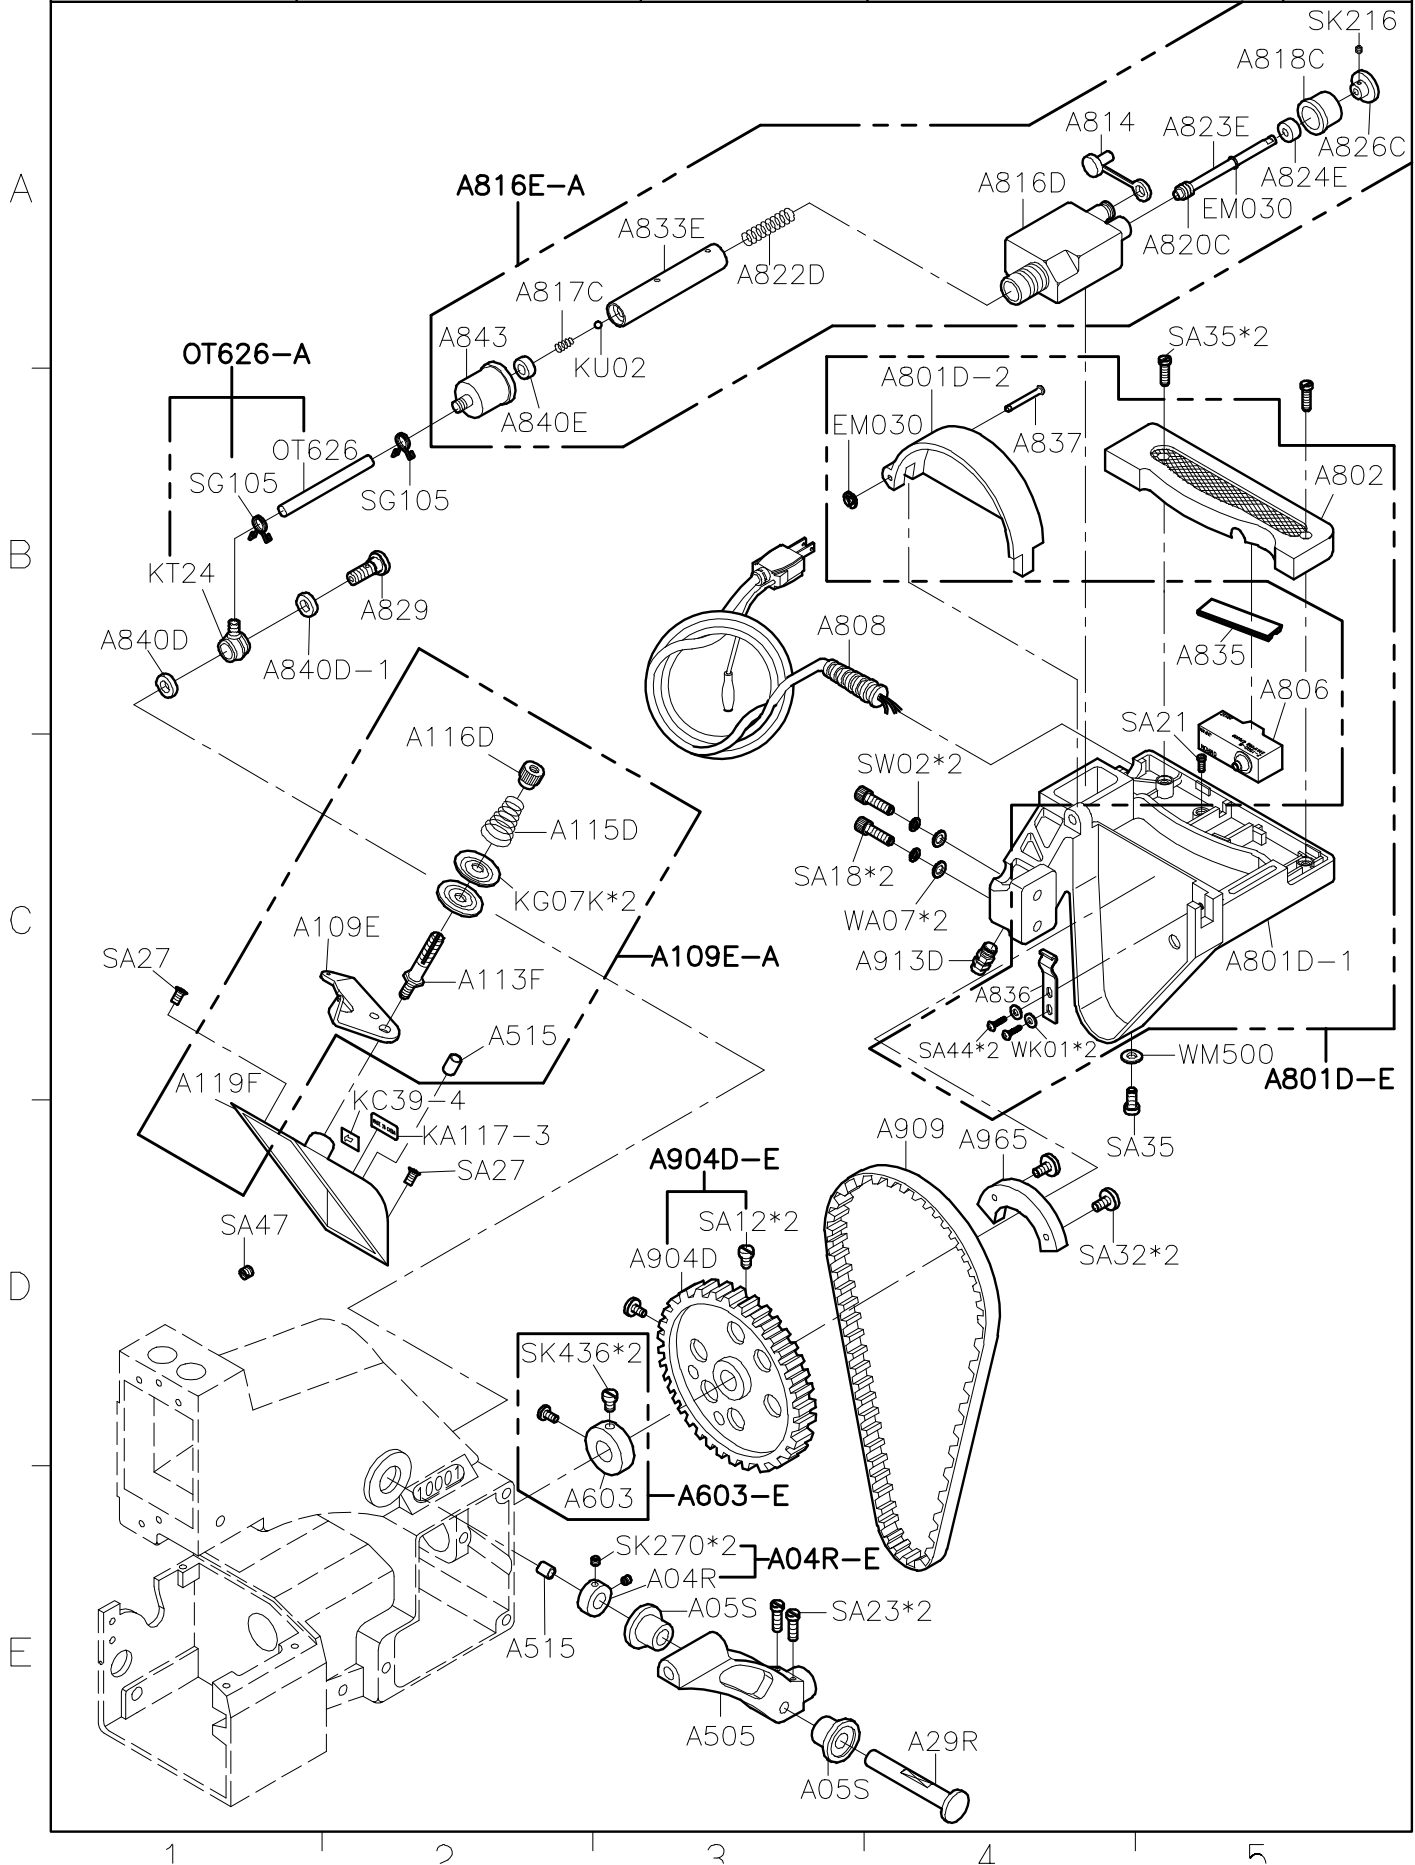

<b>SIRUBA</b> PARTS LIST	Series	Parts Group	Subclass / Remark	Page
	<b>AA</b>	<b>AA</b>		1/4
				Date
				2019/01/25

馬達代號	電壓規格
A900E-35	50Hz 190V-200V 90W 60Hz 200V-219V 90W
A900E-36	50Hz 208V-219V 90W 60Hz 220V-240V 90W
A900E-37	50Hz 220V-250V 90W 60Hz 250V-270V 90W
A900E-38	50Hz 100V 90W 60Hz 100V-120V 90W
A900E-39	60Hz 100V-120V 80W
A900E-40	DC 12V 90W
A900E-41	DC 24V 90W

A

B

C

D

E

1

2

3

4

5

Series	Parts Group	Subclass / Remark	Page
<b>AA</b>	<b>AA</b>		<b>2/4</b>
			<b>Date</b>
			<b>2023/09/19</b>

SIRUBA PARTS LIST	Series	Parts Group	Subclass / Remark	Page
	AA	AA	△: For Domestic Sales 内銷	4/4
				Date
				2018/08/30

1

2

3

4

5