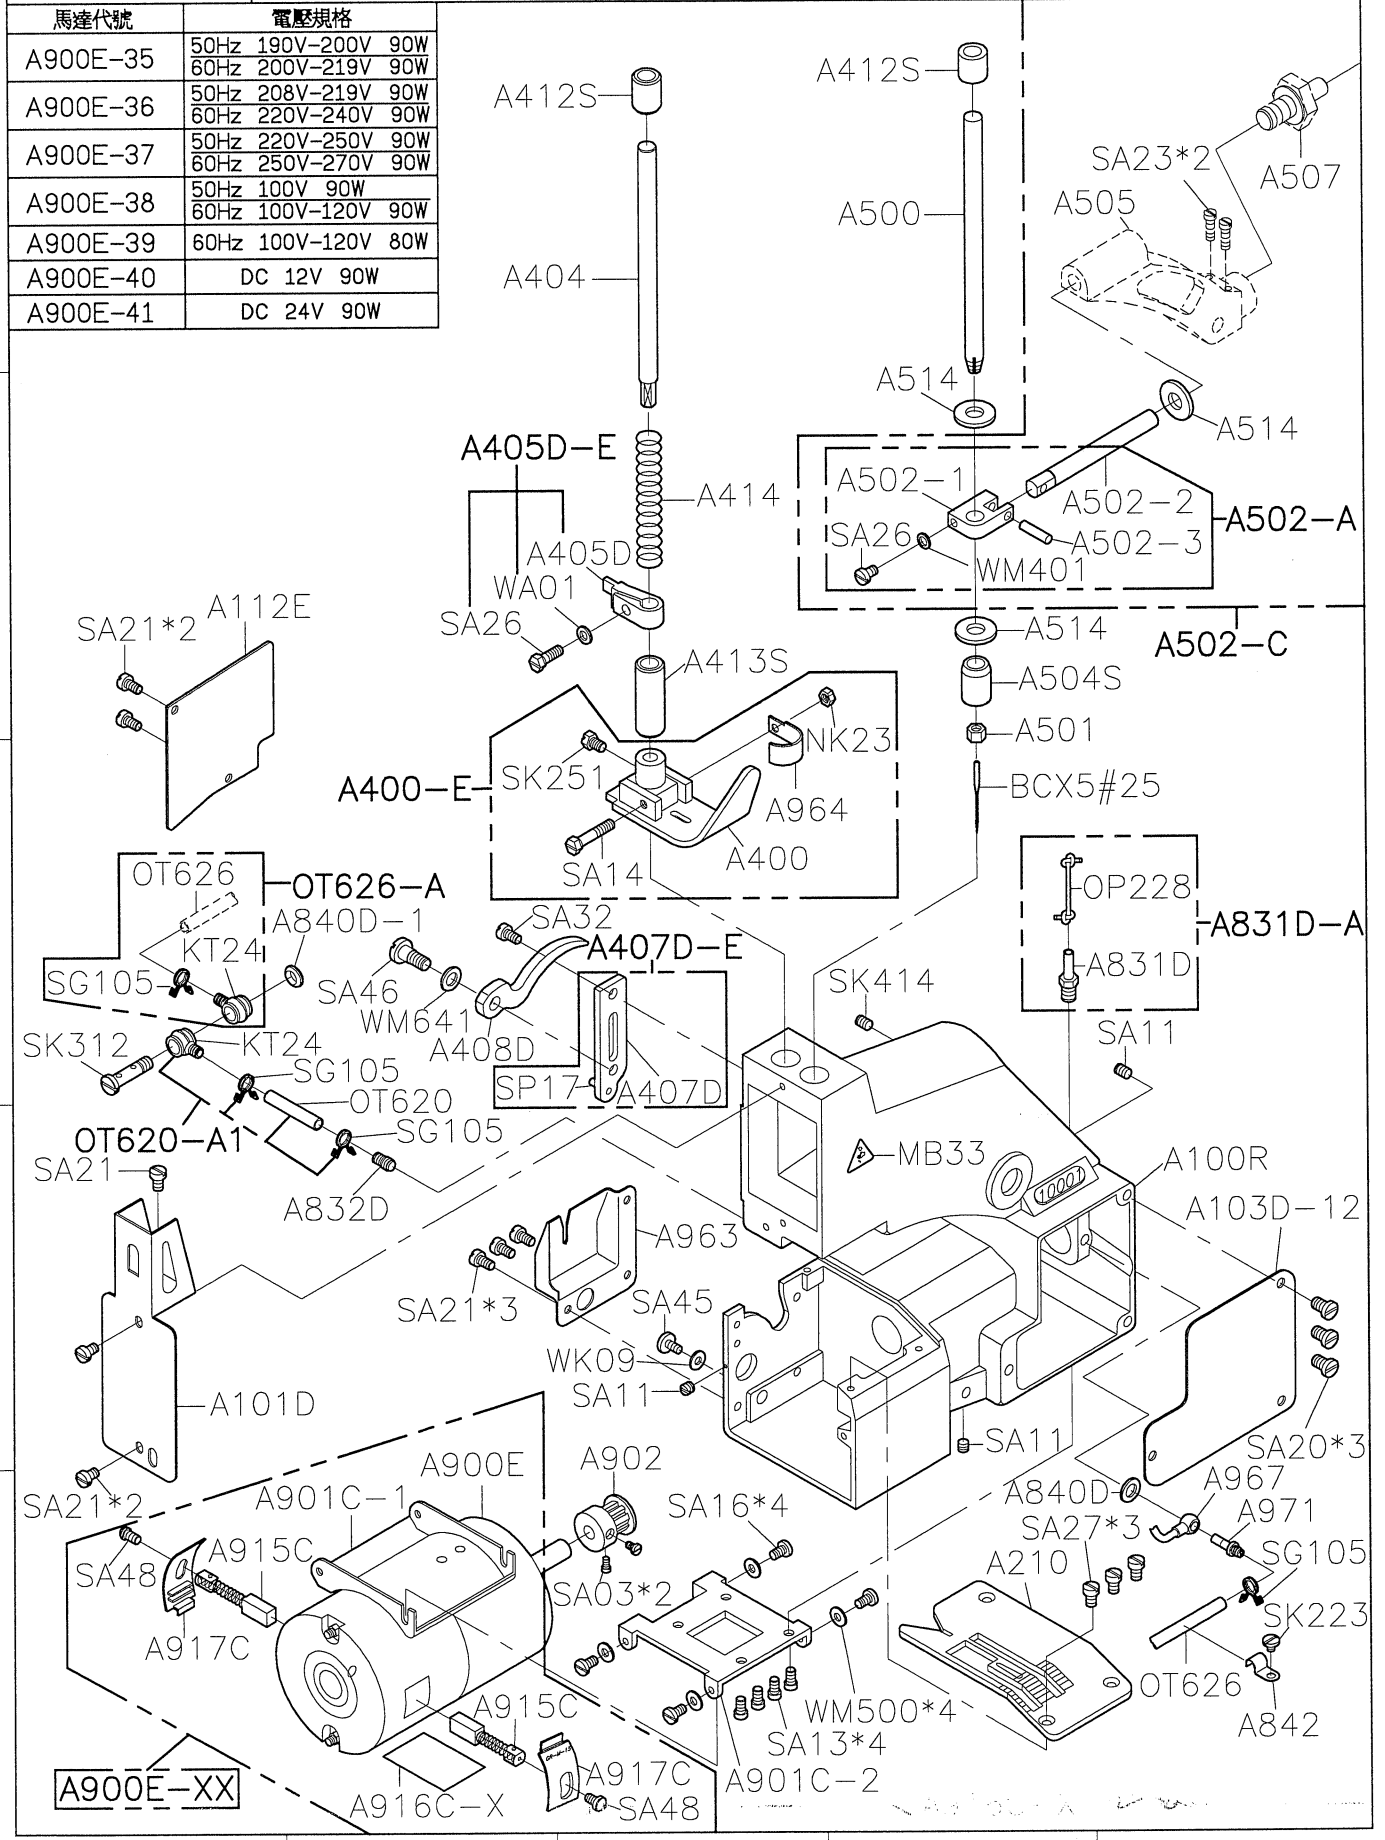

<b>SIRUBA</b> PARTS LIST	Series	Parts Group	Subclass / Remark	Page
	<b>AA</b>	<b>AA</b>		1/4
				Date
				2019/01/25

馬達代號	電壓規格
A900E-35	50Hz 190V-200V 90W 60Hz 200V-219V 90W
A900E-36	50Hz 208V-219V 90W 60Hz 220V-240V 90W
A900E-37	50Hz 220V-250V 90W 60Hz 250V-270V 90W
A900E-38	50Hz 100V 90W 60Hz 100V-120V 90W
A900E-39	60Hz 100V-120V 80W
A900E-40	DC 12V 90W
A900E-41	DC 24V 90W

A

B

C

D

E

1

2

3

4

5

Series	Parts Group	Subclass / Remark	Page
<b>AA</b>	<b>AA</b>		<b>2/4</b>
			<b>Date</b>
			<b>2023/09/19</b>

SIRUBA PARTS LIST	Series	Parts Group	Subclass / Remark	Page
	AA	AA	△: For Domestic Sales 内銷	4/4
				Date
				2018/08/30

1

2

3

4

5