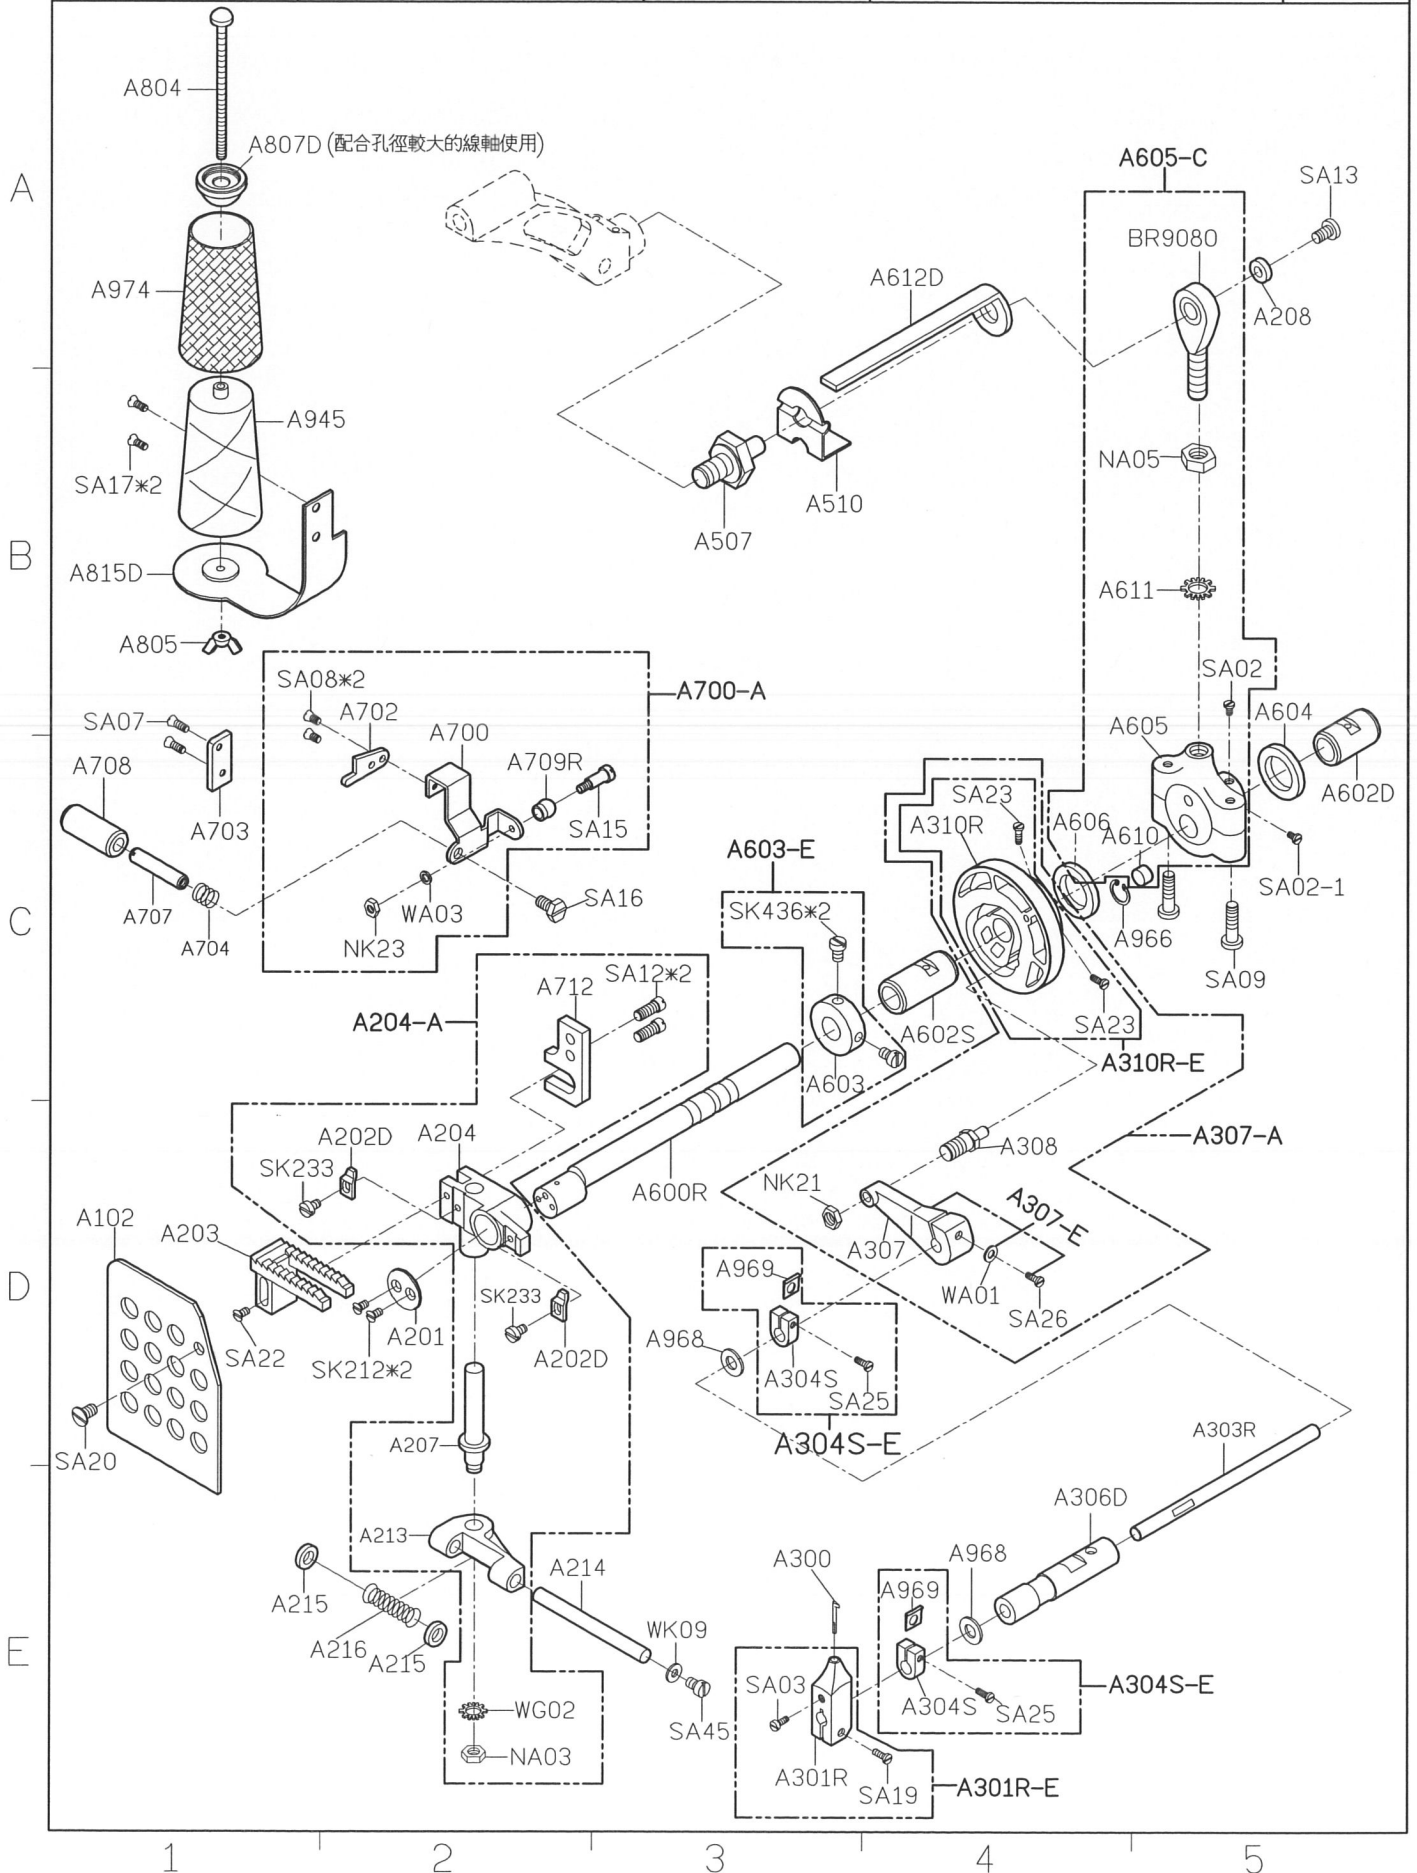

<b>SIRUBA</b> PARTS LIST	Series	Parts Group	Subclass / Remark	Page
	<b>AA</b>	<b>AA</b>		1/4
				Date
				2019/01/25

馬達代號	電壓規格
A900E-35	50Hz 190V-200V 90W 60Hz 200V-219V 90W
A900E-36	50Hz 208V-219V 90W 60Hz 220V-240V 90W
A900E-37	50Hz 220V-250V 90W 60Hz 250V-270V 90W
A900E-38	50Hz 100V 90W 60Hz 100V-120V 90W
A900E-39	60Hz 100V-120V 80W
A900E-40	DC 12V 90W
A900E-41	DC 24V 90W

4

5

Series	Parts Group	Subclass / Remark	Page
<b>AA</b>	<b>AA</b>		<b>2/4</b>
			<b>Date</b>
			<b>2023/09/19</b>

SIRUBA PARTS LIST	Series	Parts Group	Subclass / Remark	Page
	AA	AA	△: For Domestic Sales 内銷	4/4
				Date
				2018/08/30

1

2

3

4

5